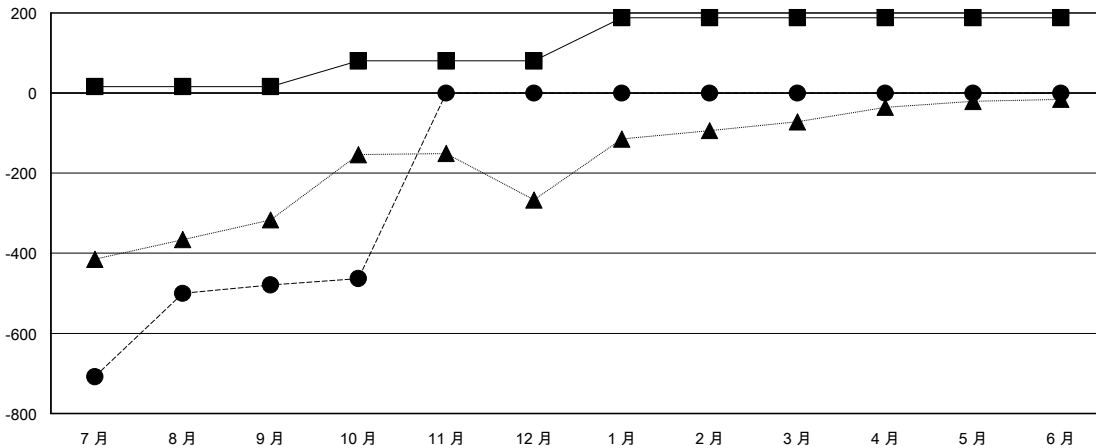

MONTHLY MEMBERSHIP PROGRESS REPORT

District 300A2

Results as of: 10/31/2015

GMT: PEI-JEN CHEN

地點 REP OF CHINA

GMT憲章區 5

分會				
成果 2015-2016				
季	新分會目標	新會	會員流失的分會	淨增/減
7月/8月/9月	1	2	6	-4
10月/11月/12月	1	0	0	0
1月/2月/3月	1	0	0	0
4月/5月/6月	0	0	0	0

位會員@每位須繳				
成果 2015-2016				
季	新會員目標	增加的授證/新會員	退會人數	淨增/減
7月/8月/9月	16	462	941	-479
10月/11月/12月	64	22	6	16
1月/2月/3月	108	0	0	0
4月/5月/6月	0	0	0	0

目標與實際新會累積

目標和實際會員累積

已取消的分會: 6	76 CLUBS OF 113 增添1位或以上的新會員	性別分佈
		男 2,479 (63.71%)
		女 1,412 (36.29%)
放棄的會員	點擊這裡取得健康評估資料	家庭單位會員 501
過世 6		戶長 231
分會已取消 0		非戶長 270
其他 941		
總計 947		