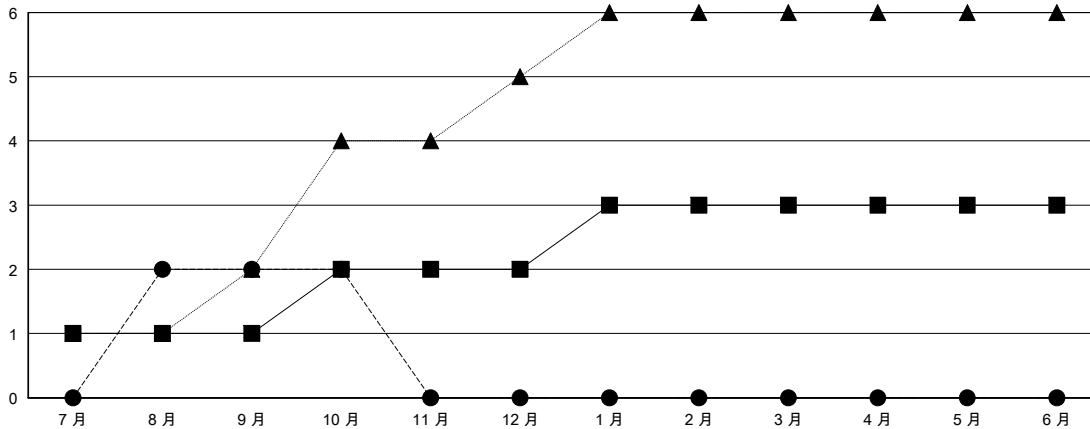

MONTHLY MEMBERSHIP PROGRESS REPORT

District 300A2

Results as of: 10/31/2015

GMT: PEI-JEN CHEN

地點 REP OF CHINA

GMT憲章區 5

分會				
成果 2015-2016				
季	新分會目標	新會	會員流失的分會	淨增/減
7月/8月/9月	1	2	6	-4
10月/11月/12月	1	0	0	0
1月/2月/3月	1	0	0	0
4月/5月/6月	0	0	0	0

位會員@每位須繳				
成果 2015-2016				
季	新會員目標	增加的授證/新會員	退會人數	淨增/減
7月/8月/9月	16	462	941	-479
10月/11月/12月	64	22	6	16
1月/2月/3月	108	0	0	0
4月/5月/6月	0	0	0	0

目標與實際新會累積

目標和實際會員累積

已取消的分會: 6	76 CLUBS OF 113 增添1位或以上的新會員	性別分佈
		男 2,479 (63.71%)
		女 1,412 (36.29%)
放棄的會員	點擊這裡取得健康評估資料	家庭單位會員 501
過世 6		戶長 231
分會已取消 0		非戶長 270
其他 941		
總計 947		